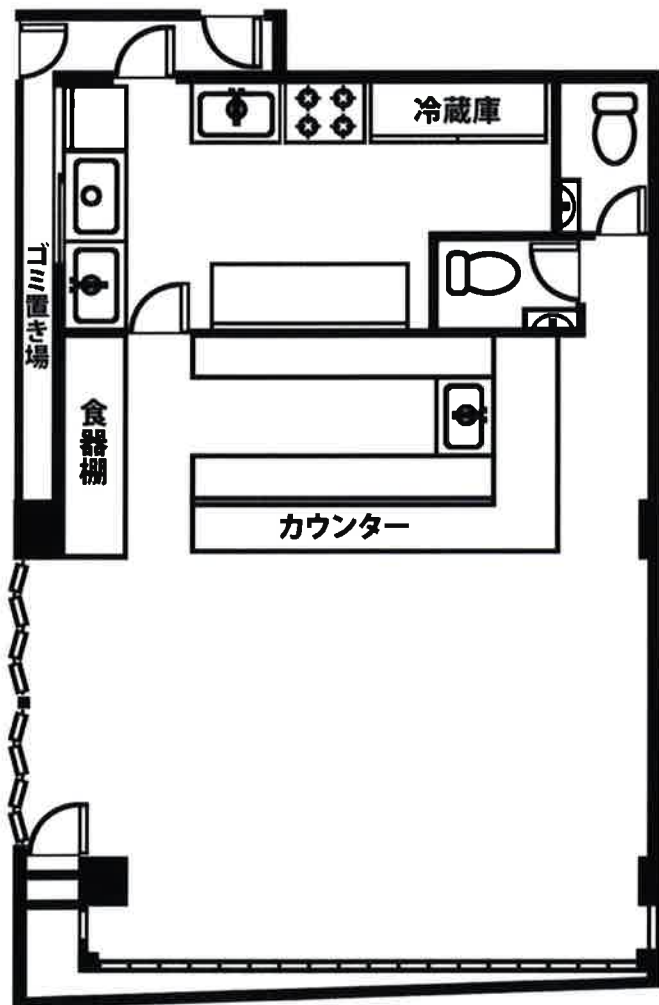

貸店舗

渋谷区神山町

JR渋谷駅 徒歩10分

地上1階 造作付店舗
契約面積

60.50m²(18.30坪)

- ★今人気の奥渋谷 1階路面店舗！
- ★二駅利用可 代々木公園駅 徒歩9分
- ★イタリア料理店造作あり
- ★イタリアン煉瓦・ステンドグラス・シーリングファン造作あり

保証金	9,720,000円
賃料	874,800円
共益費	7,560円
造作譲渡料	3,240,000円

※お問い合わせの際は、物件番号をお伝えください。

物件番号 1002