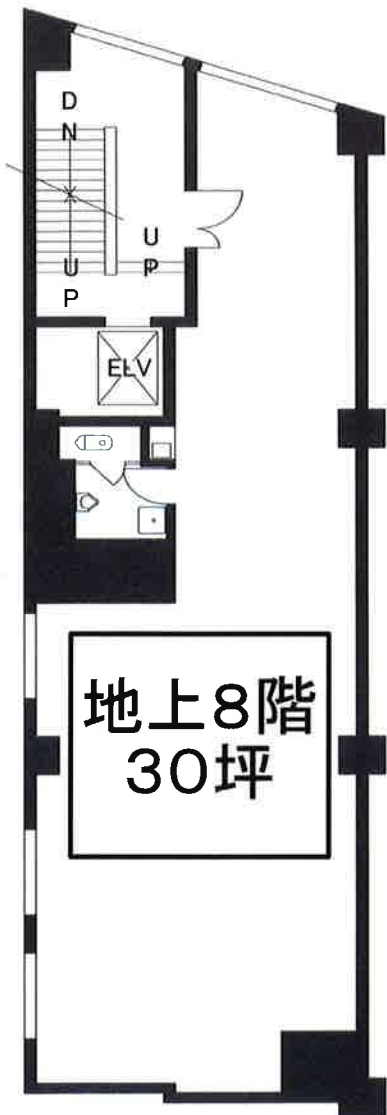

貸店舗事務所 豊島区西池袋

JR池袋駅 徒歩1分

地上8階 契約面積約30坪

- ★池袋西口、ロータリー前！
- ★事務所・物販店舗・軽飲食店舗応相談
- ★事務所仕様

諸条件ご相談下さい！

保証金	賃料の12か月分
賃料	972,000円
管理費	97,200円
看板料	21,600円
礼金	賃料の1か月分

※お問い合わせの際は、物件番号
をお伝えください。

物件番号 3001